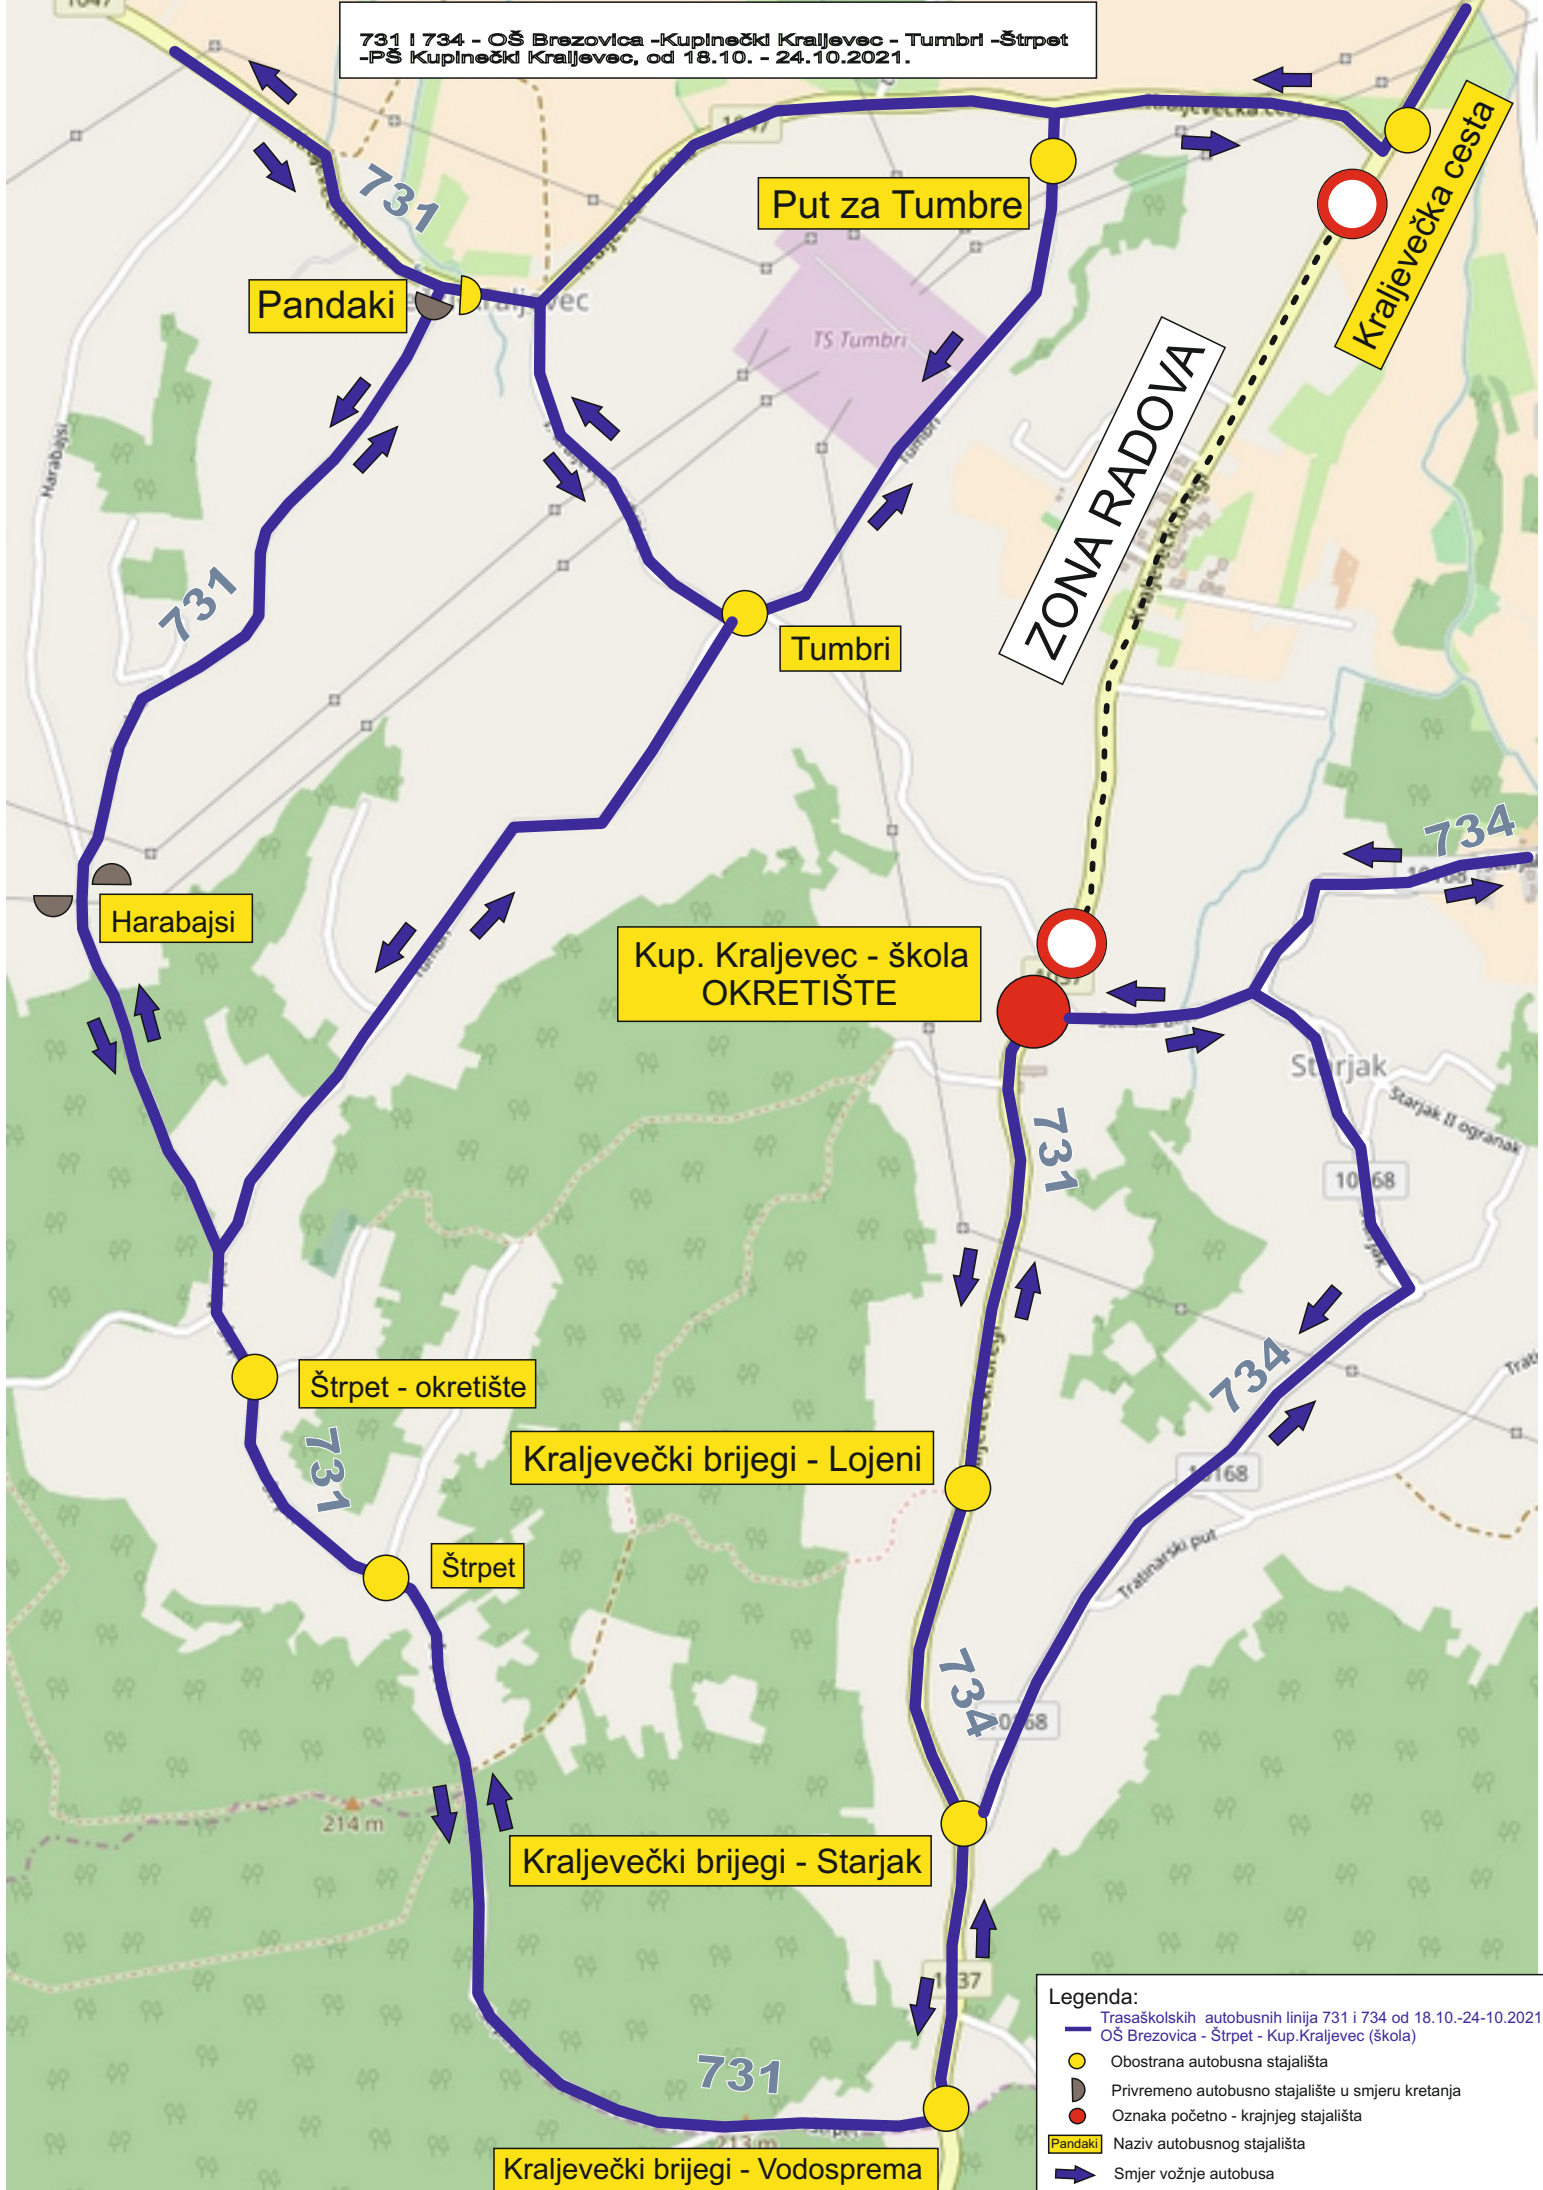

731 | 734 - OŠ Brezovica -Kupinečki Kraljevec - Tumbri -Štrpet
-PŠ Kupinečki Kraljevec, od 18.10. - 24.10.2021.

Put za Tumbre

ZONA RADOVA

Kraljevečka cesta

Kup. Kraljevec - škola
OKRETIŠTE

Kraljevečki brijegi - Lojeni

Kraljevečki brijegi - Starjak

Kraljevečki brijegi - Vodosprema

- Legenda:**
- Trasaškolskih autobusnih linija 731 i 734 od 18.10.-24.10.2021. OŠ Brezovica - Štrpet - Kup.Kraljevec (škola)
 - Obostrana autobusna stajališta
 - Privremeno autobusno stajalište u smjeru kretanja
 - Oznaka početno - krajnje stajališta
 - Pandaki Naziv autobusnog stajališta
 - Smjer vožnje autobusa